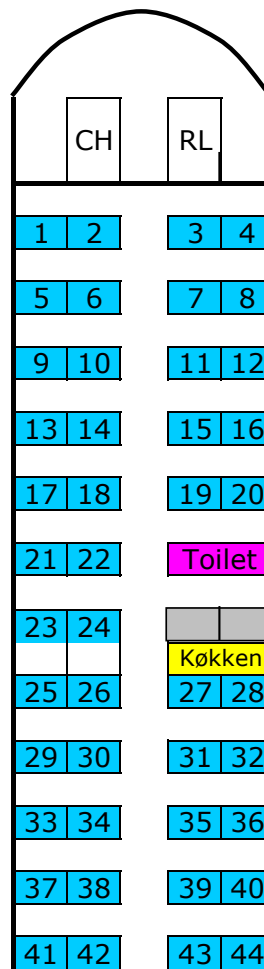

Seatingplan for busser

Centrum 653
Centrum 524

Dobbeltdækker

Overetage Underetage

Centrum 629
Centrum 630
Centrum 698
Centrum 761
Centrum 791
Centrum 1833

Centrum 716
Centrum 762

Samtlige busser er Royal Class busser med mindst 92 cm sædeafstand