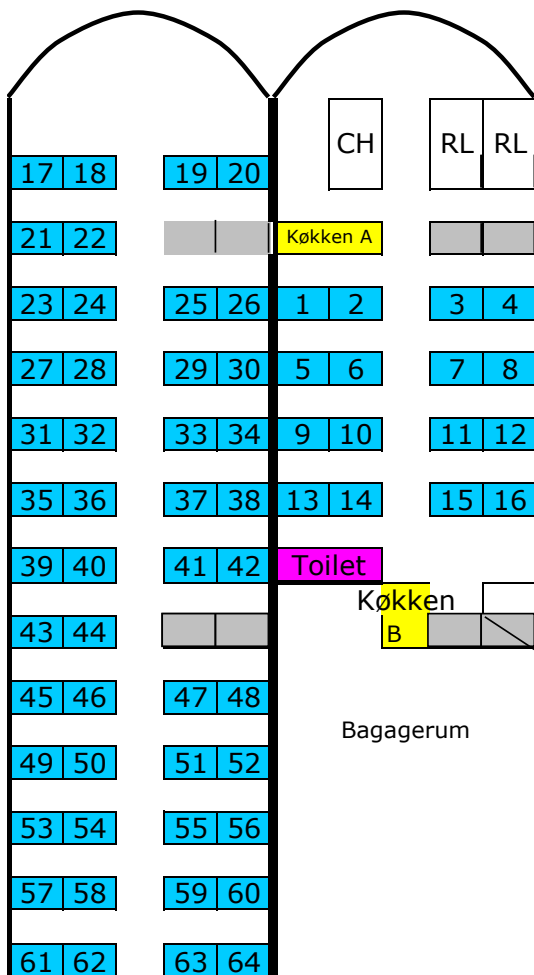

Seatingplan for busser

Centrum 653
Centrum 524

Dobbeltdækker

Overetage Underetage

Centrum 629
Centrum 630
Centrum 698
Centrum 761
Centrum 791
Centrum 1833

Centrum 716
Centrum 762

Samtlige busser er Royal Class busser med mindst 92 cm sædeafstand