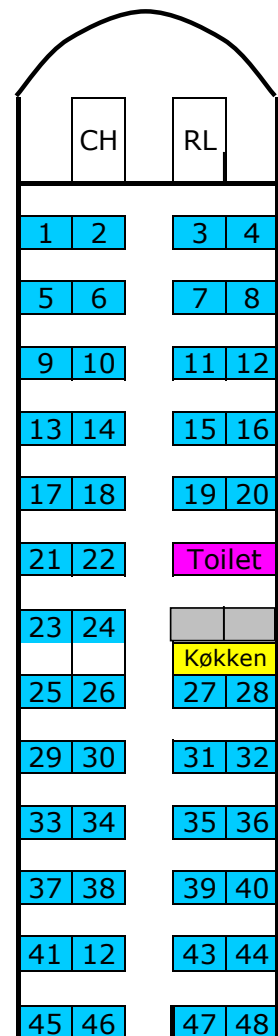

Seatingplan for busser

Centrum 653
Centrum 524

Dobbeltdækker

Overetage Underetage

Centrum 629
Centrum 630
Centrum 698
Centrum 761
Centrum 791
Centrum 1833

Centrum 716
Centrum 762

Samtlige busser er Royal Class busser med mindst 92 cm sædeafstand